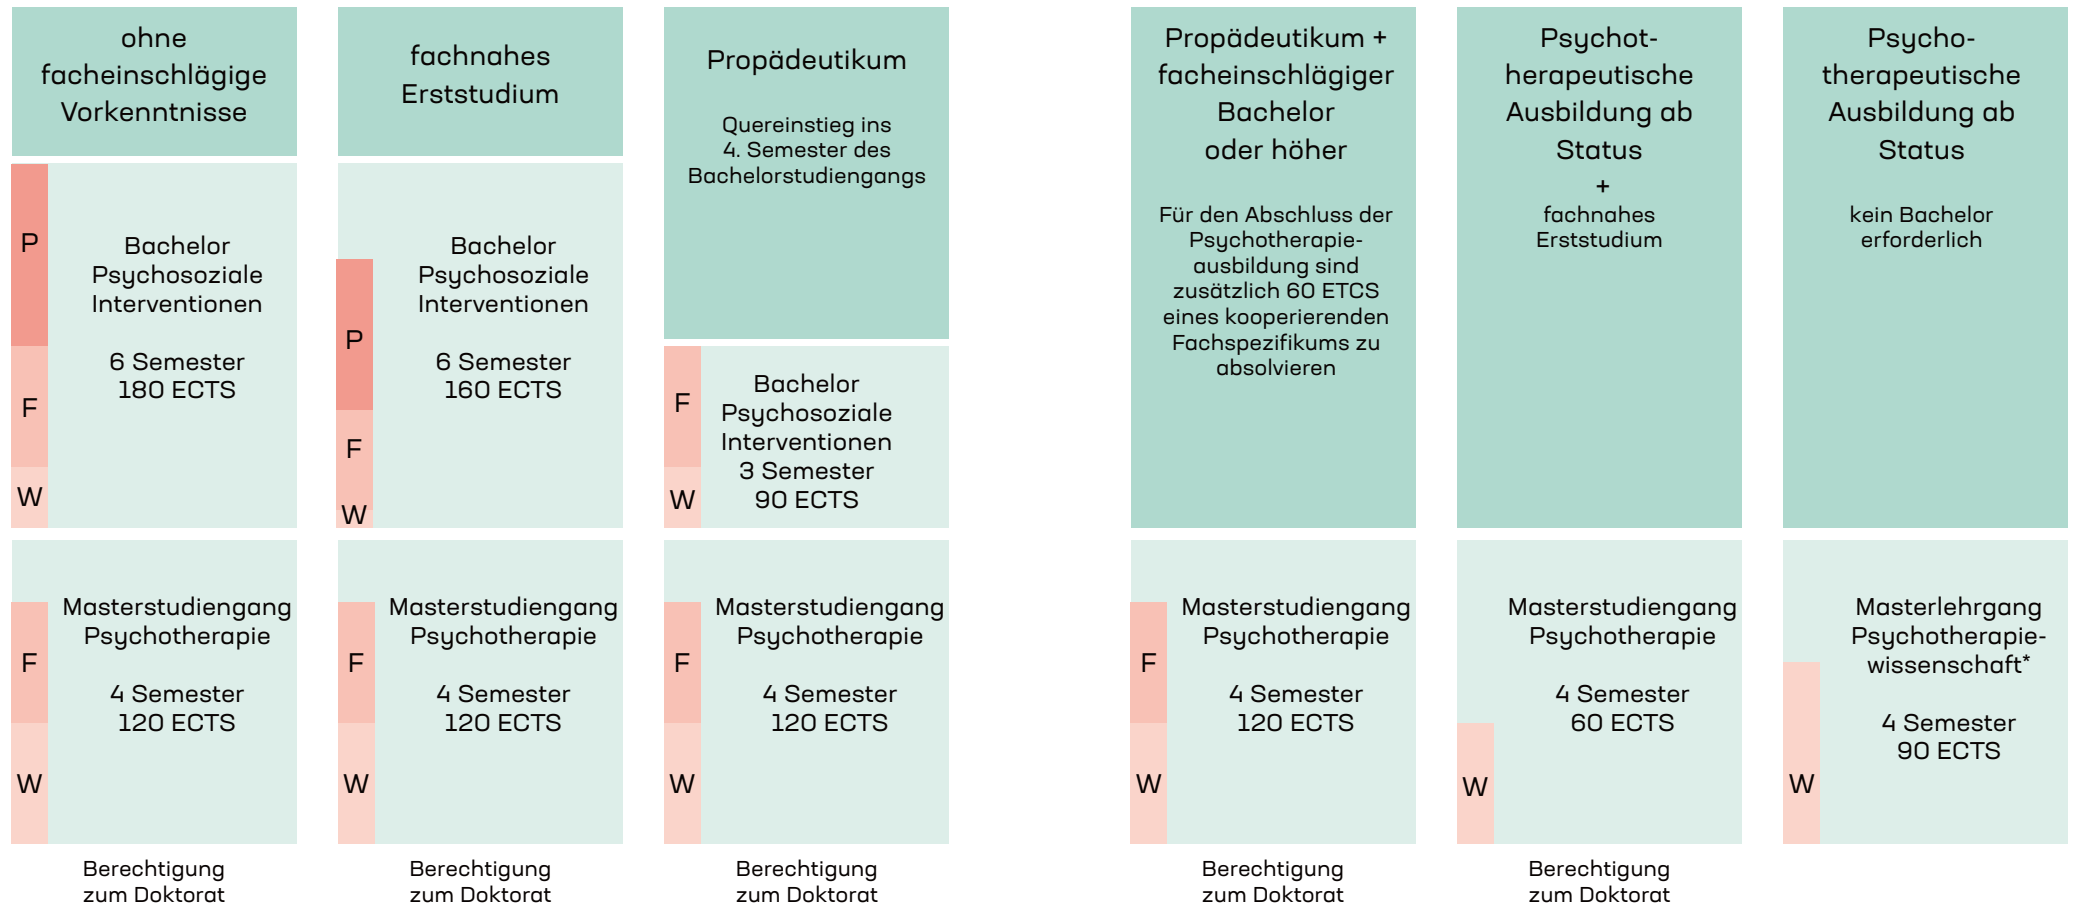

Ausbildungswege

zur PsychotherapeutIn und Psychotherapie-
wissenschaftlerIn an der Suttneruni

Vorkenntnisse / Vorausbildungen

können nach individueller Anrechnung max. zu diesem Ergebnis führen

Studieninhalte:

P Propädeutikum **F** Fachspezifikum **W** Wissenschafts- und Forschungsmethodik

* in Planung